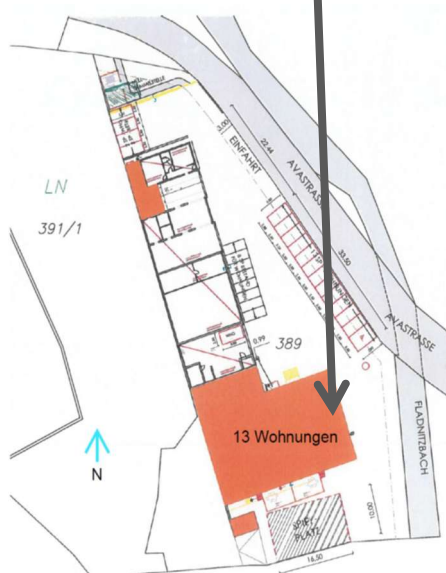

Avastrasse 18, 3511 Furth bei Göttweig (Klein-Wien)

Avastrasse 18, 3511 Furth bei Göttweig (Klein-Wien)

Top 02 Erdgeschoß

Fläche	102,25 m ²
Terrasse	rd. 24,40 m ²
Möbliert	Vorzimmer, Wohn-/Esszimmer, 3 Zimmer, WC, Bad
Parkplatz	Ja
Abstellraum	Ja

Avastrasse 18, 3511 Furth bei Göttweig (Klein-Wien)

Top 12 Zweiter Stock

Fläche	80,04 m ²
Terrasse	rd. 11,51 m ²
Möbliert	Vorzimmer, Wohn-/Esszimmer, 2 Zimmer, WC, Bad, Abstellraum
Parkplatz	Ja
Abstellraum	Ja