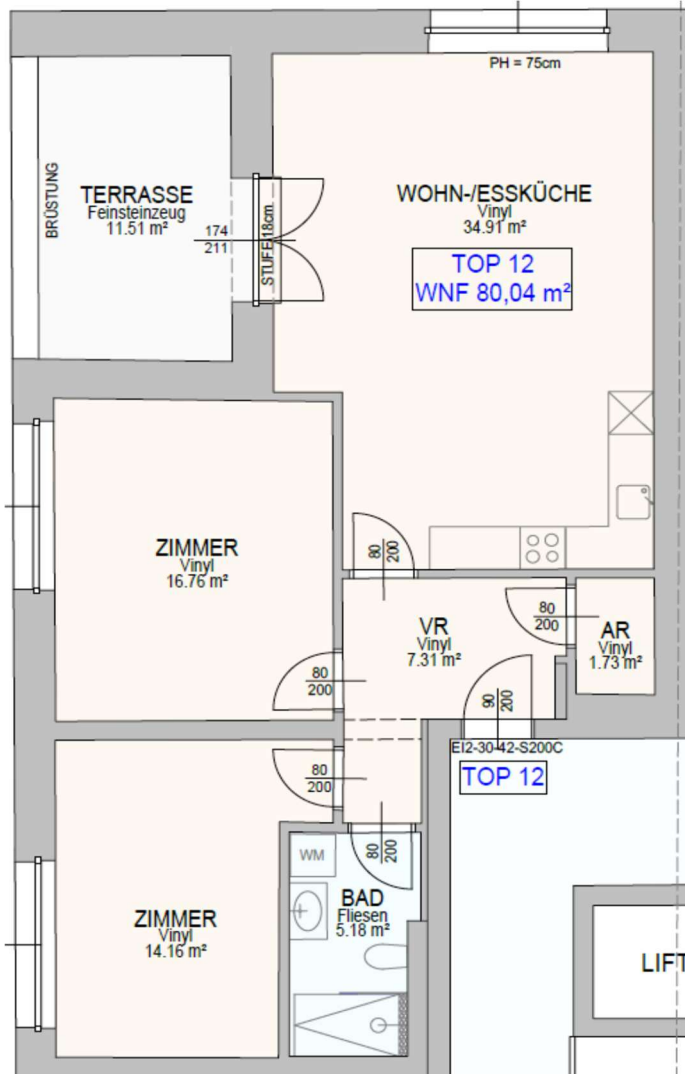

Avastrasse 18, 3511 Furth bei Göttweig (Klein-Wien)

Avastrasse 18, 3511 Furth bei Göttweig (Klein-Wien)

Top 02 Erdgeschoß

Fläche	102,25 m ²
Terrasse	rd. 24,40 m ²
Möbliert	Vorzimmer, Wohn-/Esszimmer, 3 Zimmer, WC, Bad
Parkplatz	Ja
Abstellraum	Ja

Avastrasse 18, 3511 Furth bei Göttweig (Klein-Wien)

Top 12 Zweiter Stock

Fläche	80,04 m ²
Terrasse	rd. 11,51 m ²
Möbliert	Vorzimmer, Wohn-/Esszimmer, 2 Zimmer, WC, Bad, Abstellraum
Parkplatz	Ja
Abstellraum	Ja