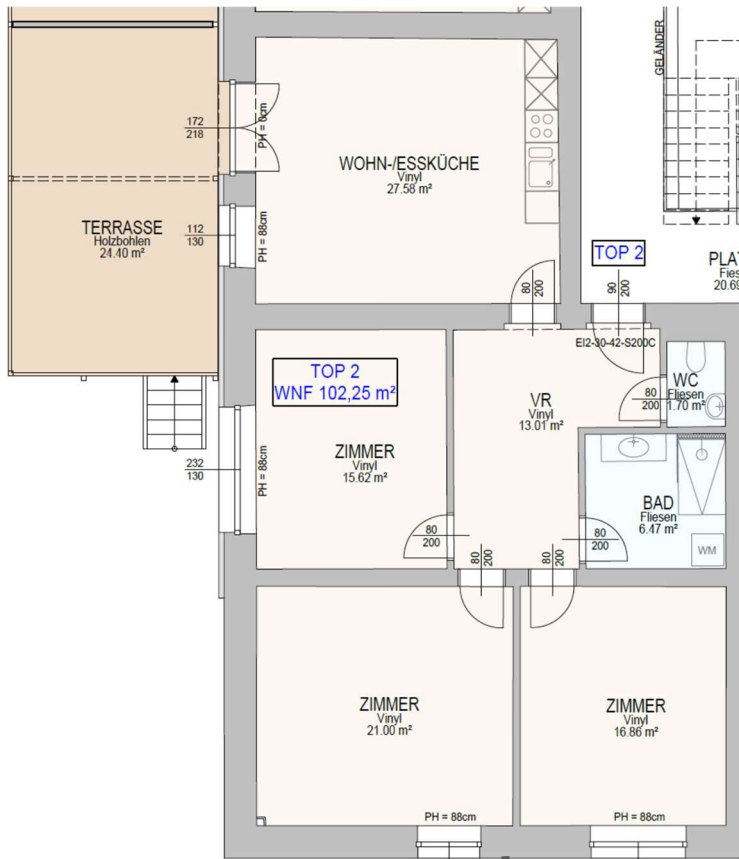

Avastrasse 18, 3511 Furth bei Göttweig (Klein-Wien)

Avastrasse 18, 3511 Furth bei Göttweig (Klein-Wien)

Top 02 Erdgeschoß

Fläche	102,25 m ²
Terrasse	rd. 24,40 m ²
Möbliert	Vorzimmer, Wohn-/Esszimmer, 3 Zimmer, WC, Bad
Parkplatz	Ja
Abstellraum	Ja

Avastrasse 18, 3511 Furth bei Göttweig (Klein-Wien)

Top 12 Zweiter Stock

Fläche	80,04 m ²
Terrasse	rd. 11,51 m ²
Möbliert	Vorzimmer, Wohn-/Esszimmer, 2 Zimmer, WC, Bad, Abstellraum
Parkplatz	Ja
Abstellraum	Ja