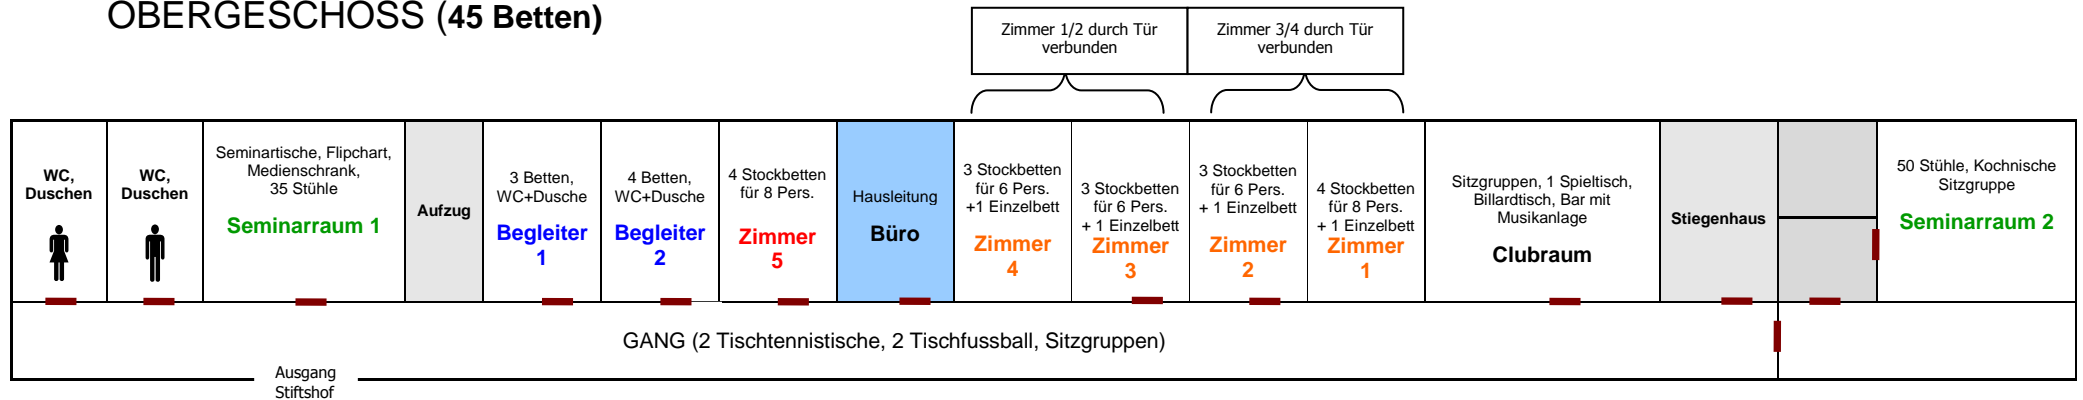

zimmerraufteilung

OBERGESCHOSS (45 Betten)

UNTERGESCHOSS (33 Betten)

Betten Obergeschoss: 45 (17 Stockbetten = 34 Plätze) und 11 Einzelbetten

Betten Untergeschoss: 33 (16 Stockbetten = 32 Betten) und 1 Einzelbett

Betten Gesamt: 77